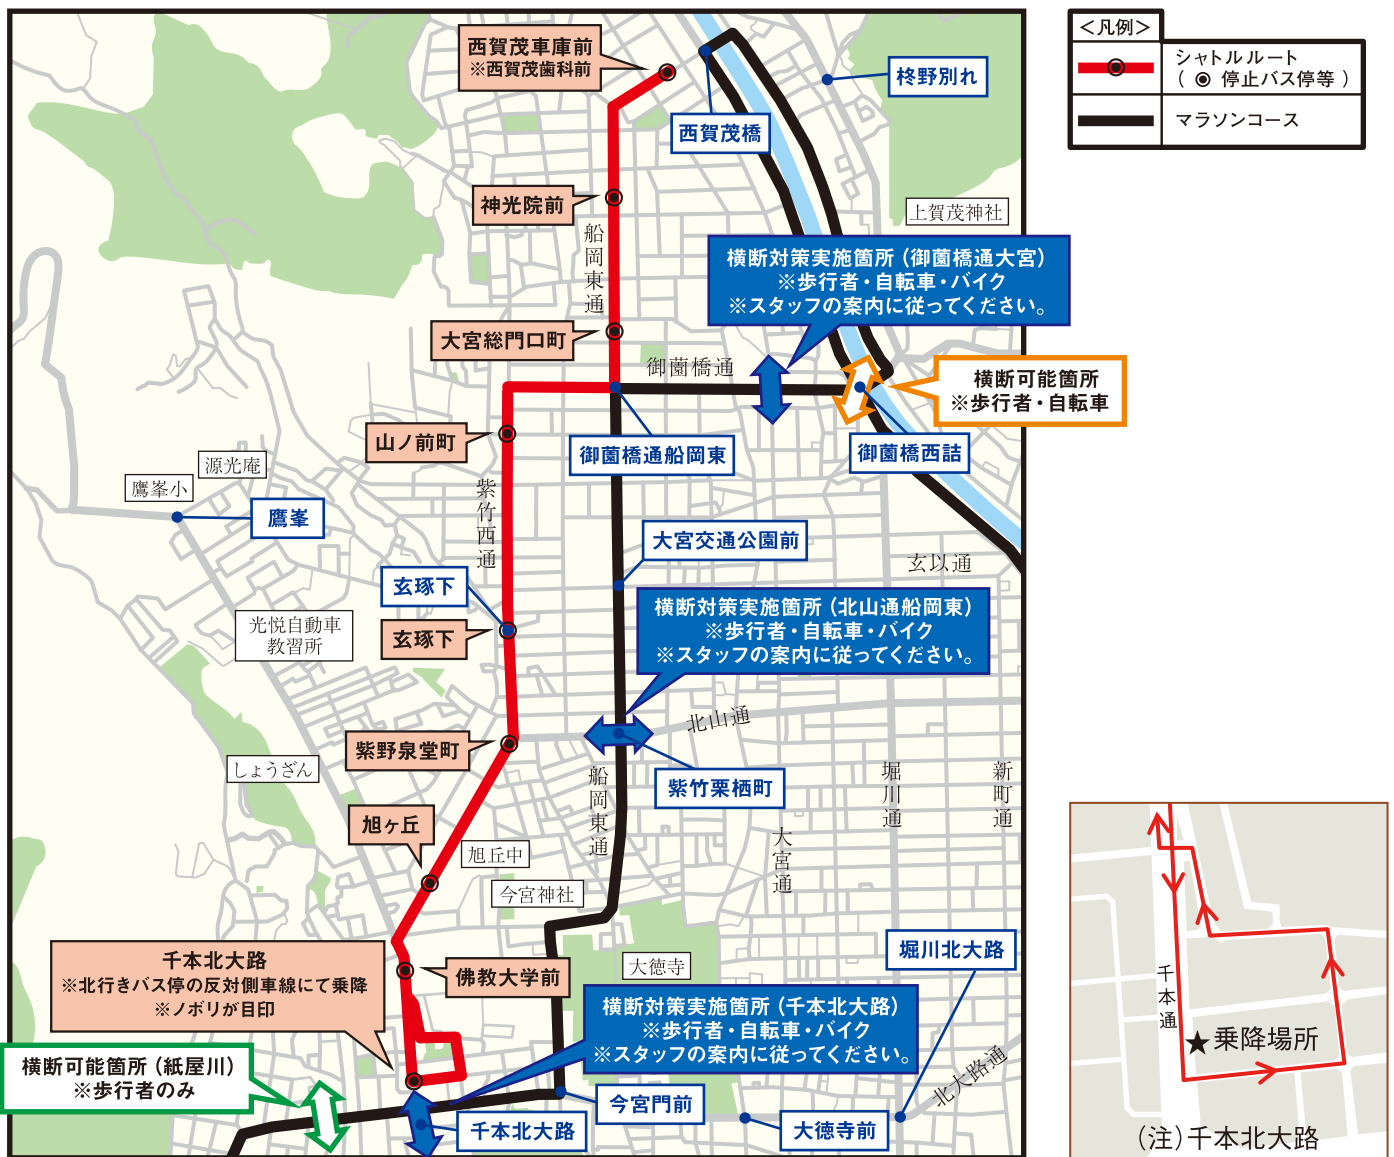

京都マラソンの開催に伴う交通規制により運休・経路変更する路線バスの代替手段として、**どなたでもご利用いただける無料シャトルタクシーを運行します。**

無料シャトルタクシー

運行日時 2月16日(日) 8:30頃～12:00頃

運行経路 西賀茂車庫前⇄千本北大路 所要予定時間 約12分

西賀茂車庫前⇒千本北大路【8:30頃～12:00頃の間、おおむね10分間隔で運行します。】

西賀茂車庫前 [始発8:30頃発、最終12:00頃発] ⇒神光院前⇒大宮総門口町⇒山ノ前町⇒玄塚下⇒紫野泉堂町⇒旭ヶ丘⇒佛科大学前⇒千本北大路

千本北大路⇒西賀茂車庫前【8:35頃～11:50頃の間、おおむね10分間隔で運行します。】

千本北大路 [始発8:35頃発、最終11:50頃発] ⇒佛科大学前⇒旭ヶ丘⇒紫野泉堂町⇒玄塚下⇒山ノ前町⇒大宮総門口町⇒神光院前⇒西賀茂車庫前

- シャトルタクシーの運行予定時間、所要予定時間、運行間隔については、おおよその目安であり、当日の交通状況等により遅れなどが発生する場合があります。
- シャトルタクシーは9人乗りとなっており、満員等ですぐにご乗車いただけないこともありますので、ご理解ご協力をよろしくお願いいたします。
- 交通規制が解除され、路線バスの運行が再開された場合は、上記運行時間内であっても、シャトルタクシーを運行しないことがあります。