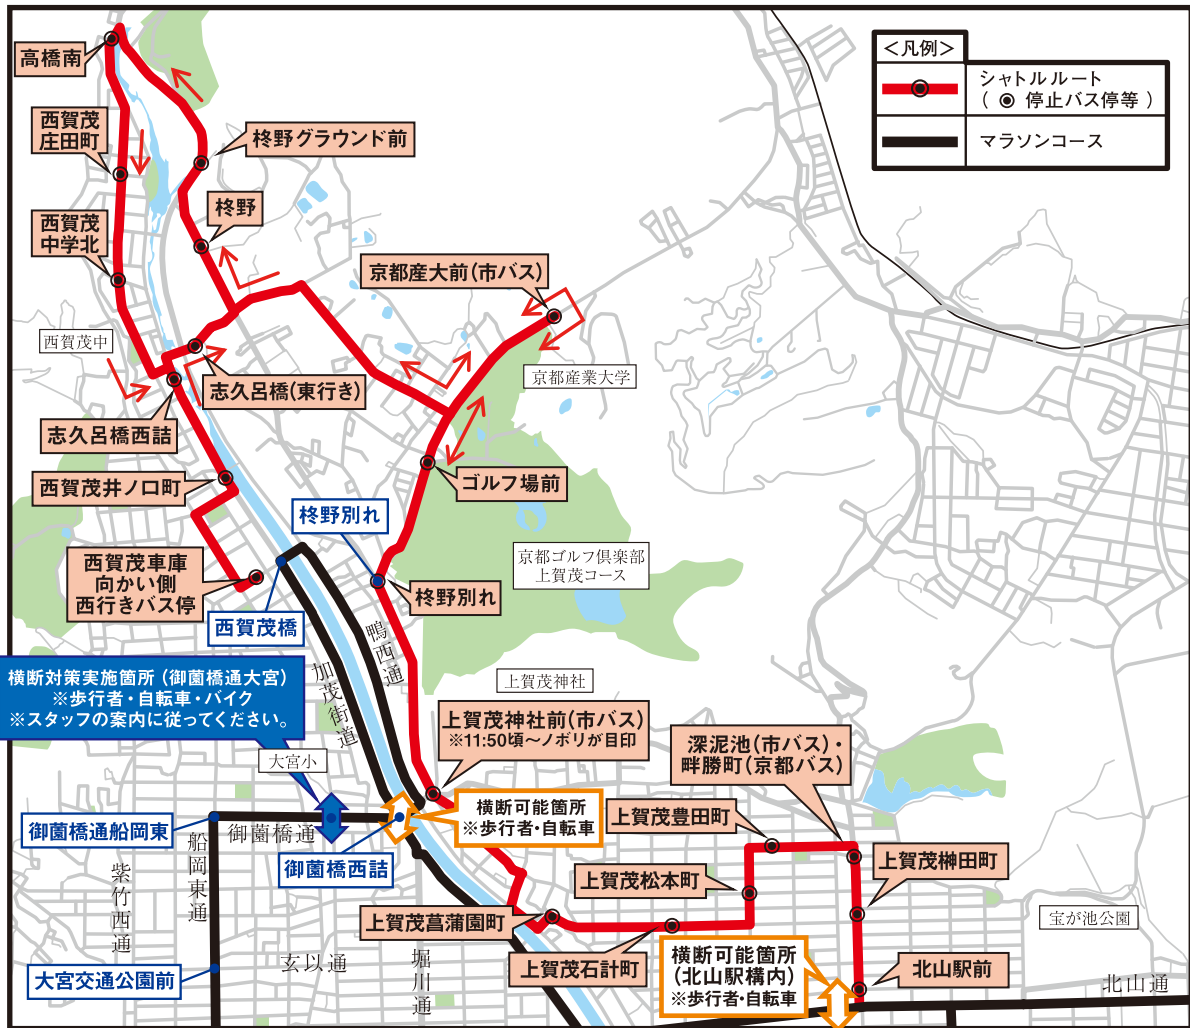

京都マラソンの開催に伴う交通規制により運休・経路変更する路線バスの代替手段として、**どなたでもご利用いただける無料シャトルタクシーを運行します。**

無料シャトルタクシー

運行日時 2月16日(日) 8:40頃～11:50頃

運行経路 西賀茂車庫前⇄京都産大前⇄北山駅前

所要予定時間 約28分

西賀茂車庫前⇒北山駅前【8:40頃～11:50頃の間、おおむね10分間隔で運行します。】

西賀茂車庫前 [始発8:40頃発、最終11:50頃発] ⇒西賀茂井ノ口町⇒志久呂橋西詰⇒志久呂橋⇒京都産大前⇒ゴルフ場前⇒柗野別れ⇒上賀茂神社前⇒上賀茂菖蒲園町⇒上賀茂石計町⇒上賀茂松本町⇒上賀茂豊田町⇒深泥池(市バス)・畔勝町(京都バス)⇒上賀茂榊田町⇒北山駅前

北山駅前⇒西賀茂車庫前【8:40頃～11:50頃の間、おおむね10分間隔で運行します。】

北山駅前 [始発8:40頃発、最終11:50頃発] ⇒上賀茂榊田町⇒深泥池(市バス)・畔勝町(京都バス)⇒上賀茂豊田町⇒上賀茂松本町⇒上賀茂石計町⇒上賀茂菖蒲園町⇒上賀茂神社前⇒柗野別れ⇒ゴルフ場前⇒京都産大前⇒柗野⇒柗野グラウンド前⇒高橋南⇒西賀茂庄田町⇒西賀茂中学北⇒西賀茂中⇒西賀茂井ノ口町⇒西賀茂車庫前

※上記とは別に、「上賀茂神社前⇄北山駅前」のみ走行するシャトルを約20分間隔で運行します。

※上記最終便出発後も、11:50頃～13:00頃までの間、「上賀茂神社前～北山駅前」の区間のみは、運行を継続します。

- シャトルタクシーの運行予定時間、所要予定時間、運行間隔については、おおよその目安であり、当日の交通状況等により遅れなどが発生する場合があります。
- シャトルタクシーは9人乗りとなっており、満員等ですぐにご乗車いただけないこともありますので、ご理解ご協力をよろしくお願い致します。
- 交通規制が解除され、路線バスの運行が再開された場合は、上記運行時間内であっても、シャトルタクシーを運行しないことがあります。