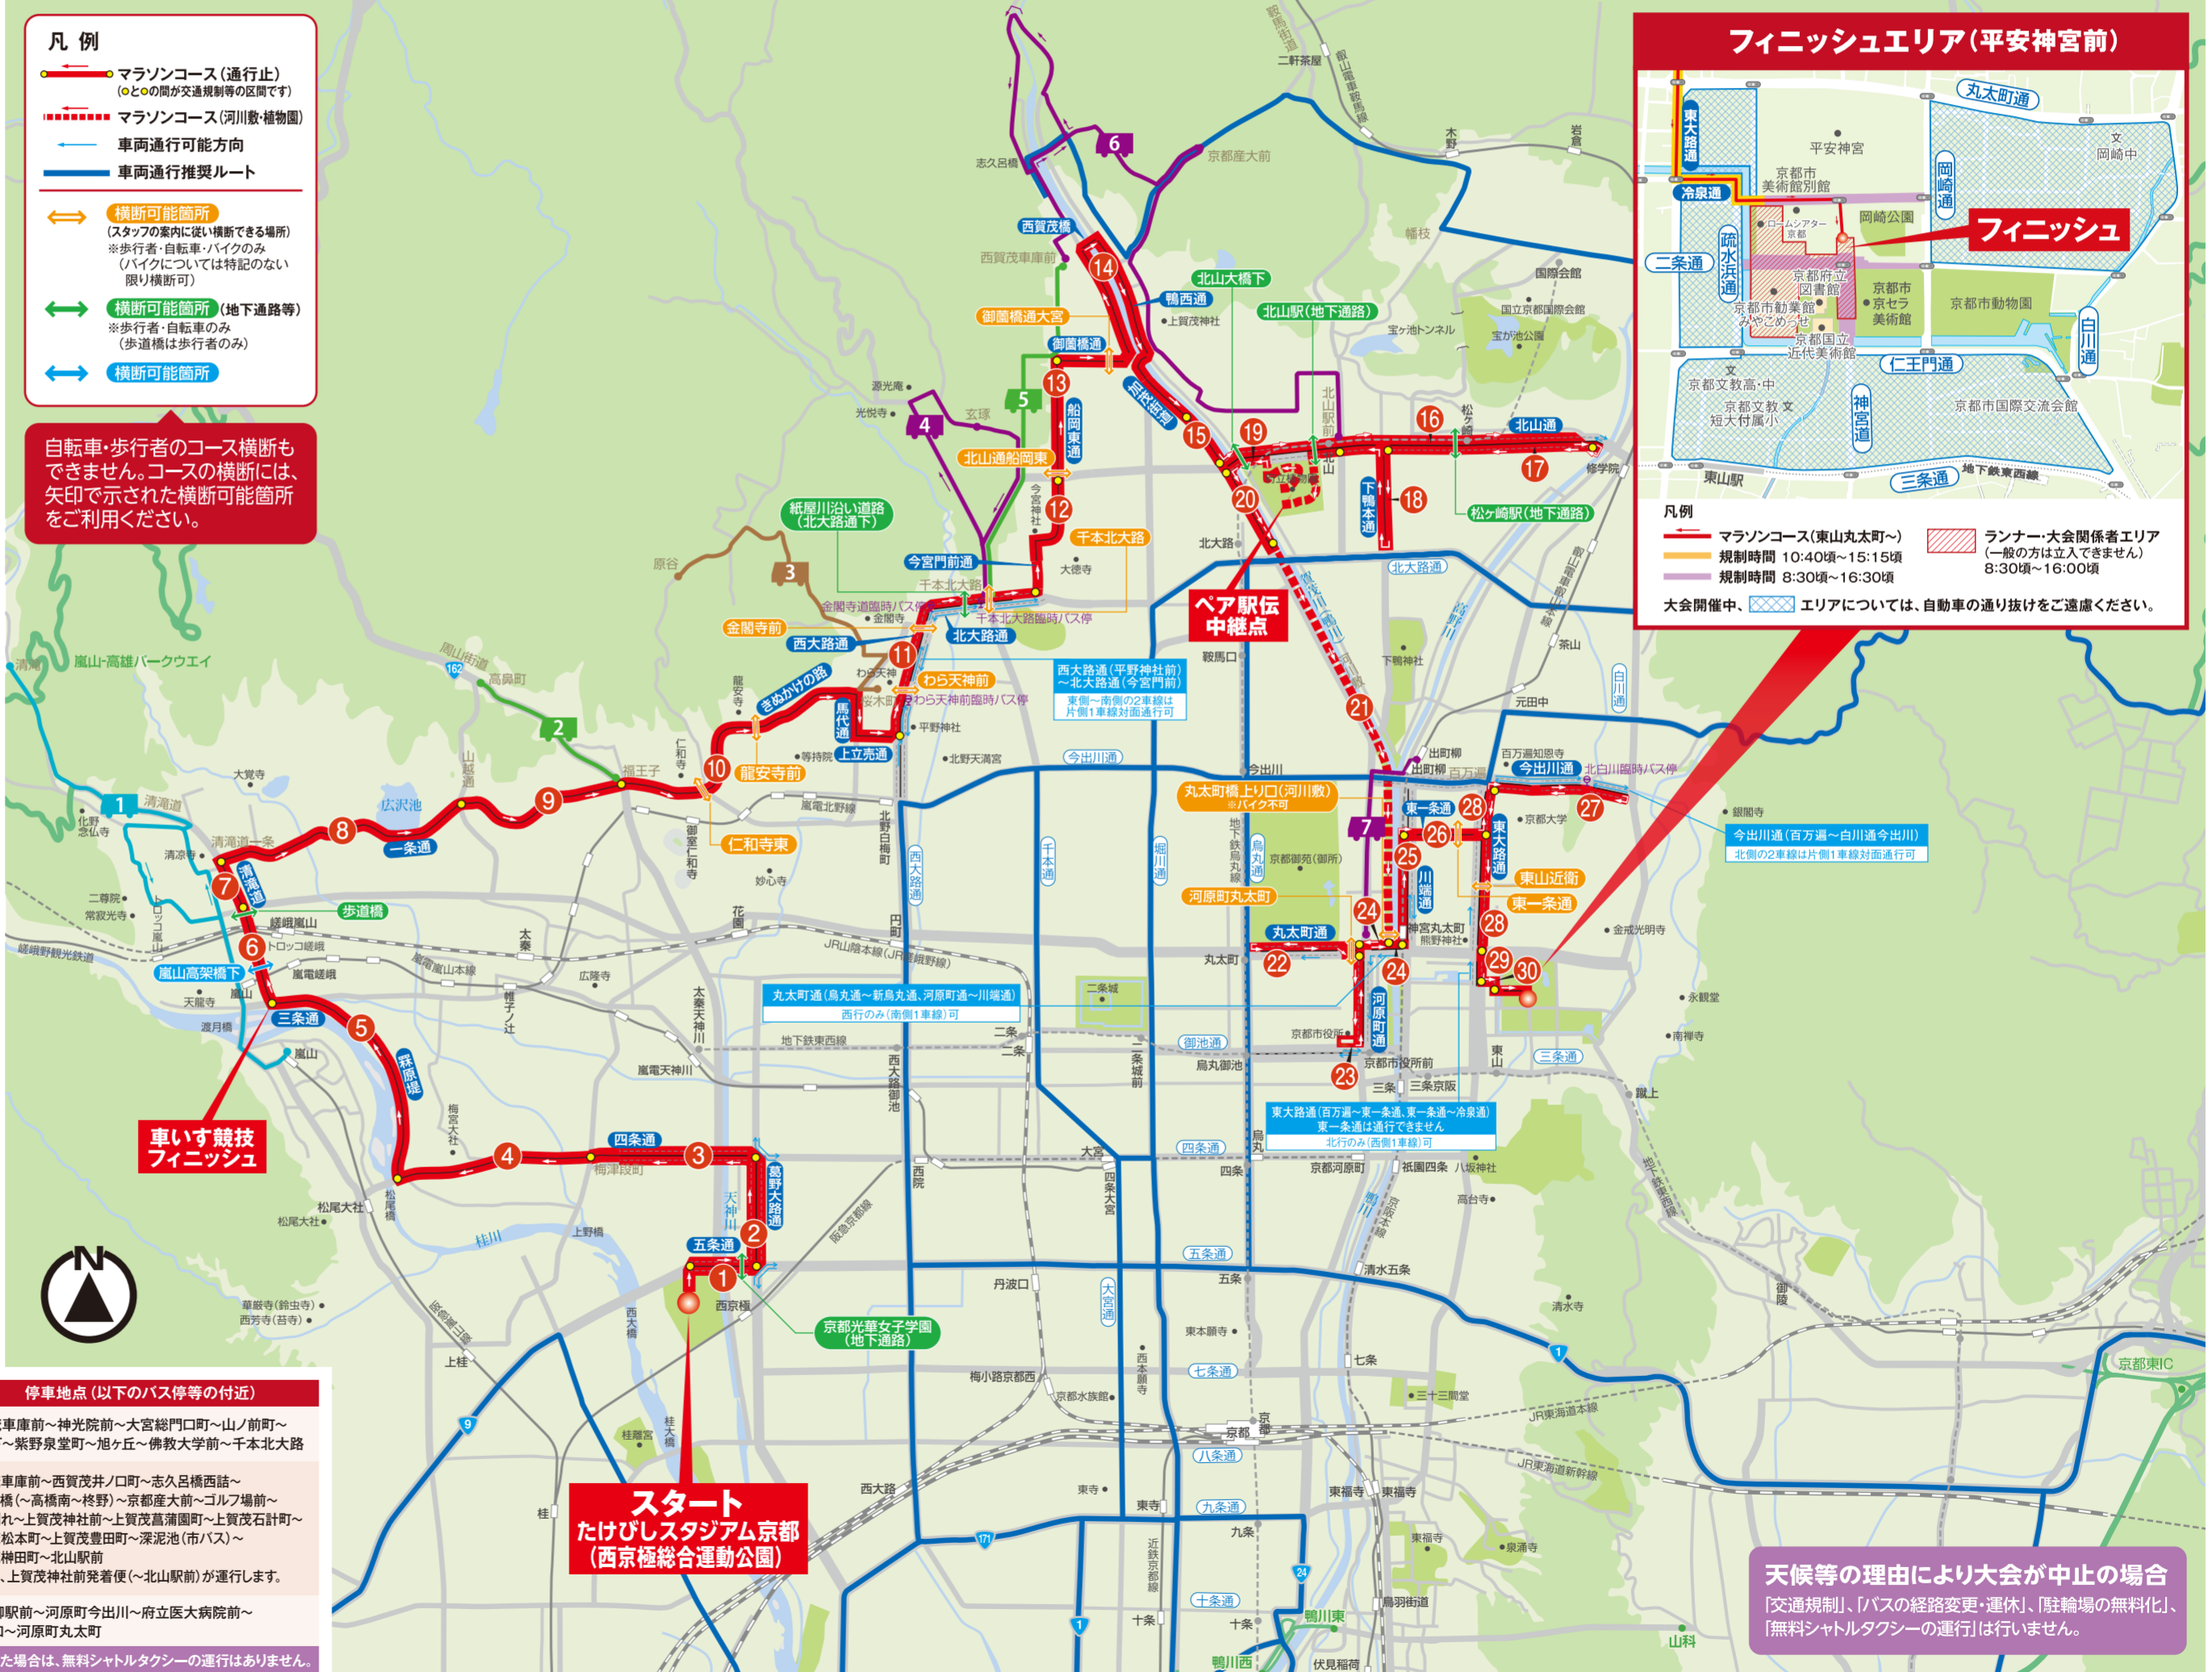

JR山陰本線・京都線

二条駅南自転車等駐車場
円町駅自転車等駐車場
花園駅自転車等駐車場
大森駅自転車等駐車場
嵯峨嵐山駅自転車等駐車場
西大路駅北自転車等駐車場
桂川駅西自転車等駐車場
桂川駅東自転車等駐車場

近鉄京都線

東寺駅自転車等駐車場
近鉄十条駅自転車等駐車場
上鳥羽駅自転車等駐車場
その他
西賀茂自転車等駐車場

天候等の理由により大会が中止になった場合は、駐輪場の無料化は実施しません。

規制時間等 8:20頃～16:30頃		規制時間等	規制車線等
1	西京極総合運動公園前～葛野大路五条	8:30頃～9:35頃	全面
2	葛野大路五条～葛野大路四条	8:20頃～9:45頃	全面
3	葛野大路四条～梅津段町	8:20頃～9:55頃	全面
4	梅津段町～萩原堤四条	8:20頃～10:10頃	全面
5	萩原堤四条～清滝道三条	8:25頃～10:20頃	全面
6	清滝道三条～清滝道丸太町	8:25頃～10:25頃	全面
7	清滝道丸太町～清滝道一条	8:45頃～10:30頃	全面
8	清滝道一条～一条山越通	8:45頃～10:45頃	全面
9	一条山越通～福王子	8:45頃～10:55頃	全面
10	福王子～平野神社前	8:55頃～11:15頃	全面
11	平野神社前～今宮門前	8:55頃～11:35頃	北行～東行(対面通行可)
12	今宮門前～紫竹栗栖町	9:05頃～11:45頃	全面
13	紫竹栗栖町～御園橋通船岡東	9:15頃～11:55頃	全面
14	御園橋通船岡東～上賀茂橋西詰	9:15頃～12:15頃	全面
15	上賀茂橋西詰～北山大橋西詰	9:25頃～12:15頃	全面
16	北山大橋西詰～松ヶ崎橋西詰	9:25頃～12:45頃	東行(北側)
17	松ヶ崎橋西詰～下鴨通北山(復路)	9:25頃～13:05頃	西行(南側)
18	下鴨通北山(復路)～下鴨通北山(復路)	9:25頃～13:10頃	全面
19	下鴨通北山(復路)～北山大橋西詰	9:25頃～13:25頃	西行(南側)
20	北山大橋西詰～加茂街道北大路	9:25頃～13:30頃	全面
21	北大路橋西詰北(河川敷)～丸太町橋西詰(河川敷)	10:10頃～13:55頃	右岸(西側)
22	河原町丸太町～丸太町橋西詰(河川敷)	10:10頃～14:10頃	東行
23	河原町丸太町～河原町御池	10:10頃～14:25頃	北行
24	河原町御池～寺町御池	10:10頃～14:25頃	東行(2車線)
25	河原町丸太町～川端丸太町	10:10頃～14:25頃	東行
26	川端丸太町～川端東一条	10:20頃～14:35頃	北行
27	川端東一条～東山東一条	10:20頃～14:40頃	全面
28	百万遍～白川通今出川	10:20頃～15:05頃	西行(対面通行可)
29	百万遍～東山丸太町	10:20頃～15:10頃	南行
30	東山丸太町～東山冷泉	10:40頃～15:15頃	南行
31	東山冷泉～疎水浜冷泉	10:40頃～15:15頃	全面

フィニッシュエリアについては右上の図を参照

無料シャトルタクシーの運行

起終点	停車地点(以下のバス停等の付近)	起終点	停車地点(以下のバス停等の付近)
1 清滝～阪急嵐山駅前	清滝～豊宮寺前～鳥居本～護国法堂前～野々宮～嵐電嵐山駅前～嵐山公園～阪急嵐山駅前 ※一部、嵐電嵐山駅前発着便(～清滝)が運行します。	5 西賀茂車庫前～千本北大路	西賀茂車庫前～神光院前～大宮橋門口～山ノ前町～玄塚下～紫野泉堂町～旭ヶ丘～佛教大学前～千本北大路
2 高鼻町～福王子	高鼻町～鴨津松本町～三笠寺～福王子	6 西賀茂車庫前～北山駅前	西賀茂車庫前～西賀茂井ノ口町～志久呂橋西詰～志久呂橋(～高橋南～終野)～京都産大前～ゴルフ場前～終野別荘～上賀茂神社前～上賀茂高瀬園町～上賀茂石計町～上賀茂松田町～上賀茂豊田町～深泥池(市バス)～上賀茂神田町～北山駅前 ※一部、上賀茂神社前発着便(～北山駅前)が運行します。
3 原谷～桜木町	原谷～原谷農協前～原谷口～衣笠氷室町～立命館西園寺記念館前～衣笠橋門町～桜木町	7 出町柳駅前～河原町丸太町	出町柳駅前～河原町今出川～府立医大病院前～荒神口～河原町丸太町
4 玄塚～千本北大路	玄塚～玄塚下～紫野泉堂町～旭ヶ丘～佛教大学前～千本北大路～佛教大学前～北木ノ畑町～鷹峯上ノ町～土土井町～鷹峯源光庵前～釈道谷口～玄塚		

天候等の理由により大会が中止になった場合は、無料シャトルタクシーの運行はありません。

スタート・フィニッシュ会場・コース沿道など多数の方が集まる場所における、ドローン等無許可による無人航空機の飛行は、航空法により禁止されています。また、安全・円滑な大会開催のため、スタート・フィニッシュ会場などでは手荷物検査を実施する場合がありますので、ご理解とご協力をお願いします。

お問合せ: 京都いつでもコール ☎075-661-3755 受付時間 8:00～21:00 年中無休 FAX 075-661-5855
大会ホームページ <https://www.kyoto-marathon.com/>
京都マラソン 検索
発行: 京都マラソン実行委員会事務局 ☎075-222-3138 平日 8:45～17:30 〒604-8571 京都市中京区寺町御池上る上本能寺前町488 京都市文化市民局市民スポーツ振興室内