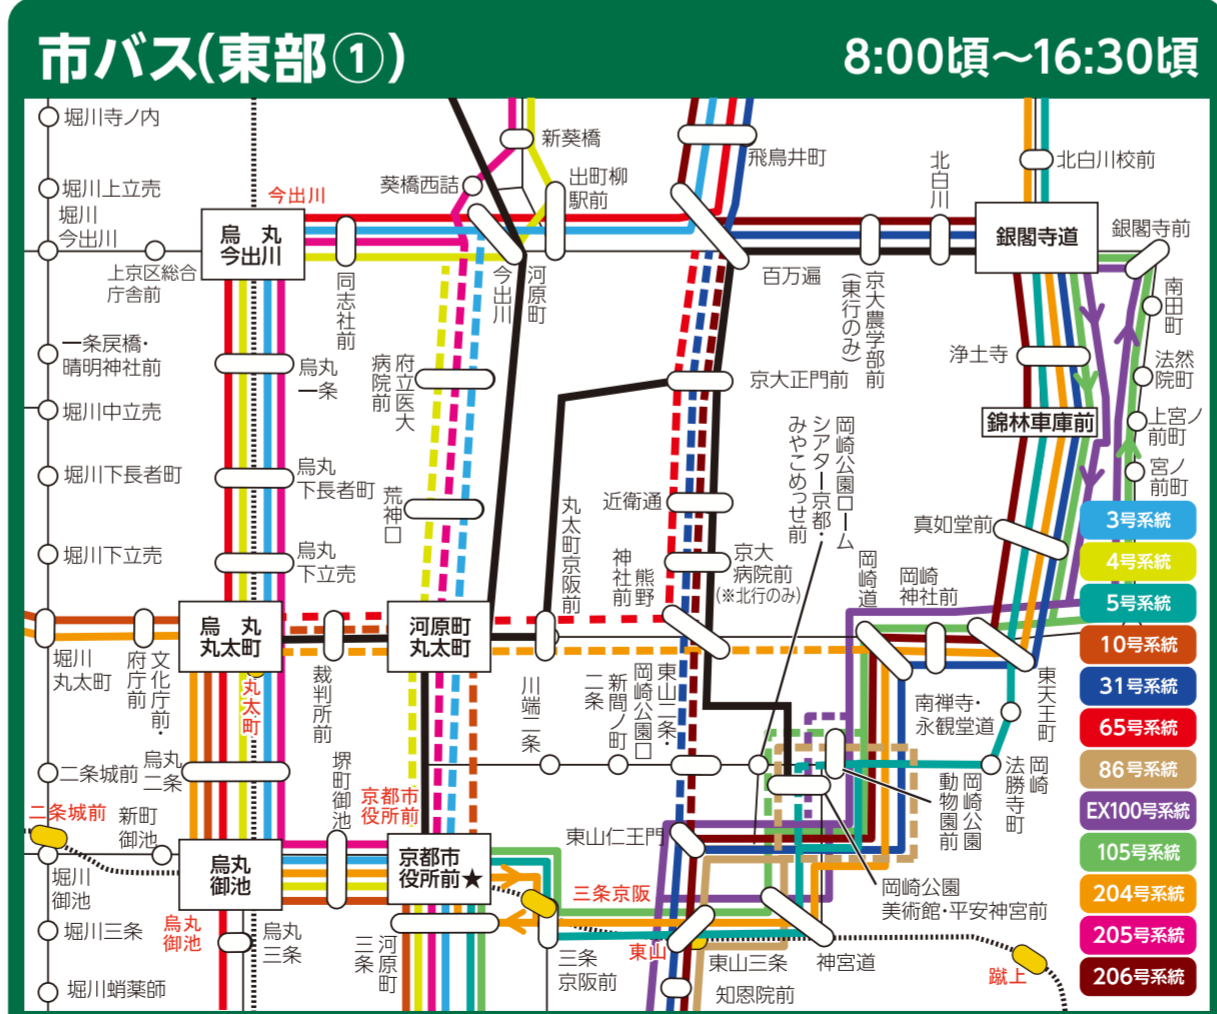

京都マラソン2025

開催中の路線バスの経路変更

各バス停などに掲示する運行情報をご確認のうえ、お時間にゆとりをもってお出かけください。
ご不便をおかけいたしますが、ご理解とご協力をお願いします。

—— 京都マラソン開催中の運行経路
—— マラソンコース
..... 京都マラソン開催中に運休となる区間
● 地下鉄
赤文字

- 市バス【経路変更】** 1・3・4・5・6・7・8・特8・9・10・11・12・15・23・26・27・特27・28・29・31・32・37・特37・46・50・51・52・55・59・65・69・70・71・特71・80・84・85・86・91・93・EX100・105・201・202・203・204・205・快速205・206・北1・北8
- 【一時運休】** M1号系統(立命館大学前～わら天神前～衣笠氷室町～原谷)・
特M1号系統(立命館大学前～わら天神前～原谷～金閣寺道～北大路バスターミナル)・
53号系統(西大路四条(阪急・嵐電西院駅)～立命館大学前)・
北3号系統(北大路バスターミナル～上賀茂御園橋～嵯野別れ～京都産大前)

各區間の交通規制及びその前後の時間中

- 京都バス** 17(京都駅前～四條烏丸～[※う回のため停車しません。]～出町柳駅前～大原)・
41・43(岩倉村松～出町柳駅前～【運休】～四條河原町)・
63・66(四條河原町～有栖川～【運休】～63番寺・すず虫寺/66阪急嵐山駅前)・
※有栖川～四條河原町、「京都市役所前」のバス停は休止
73・76(京都駅前～有栖川～【運休】～73番寺・すず虫寺/76阪急嵐山駅前)・
臨東山系統(京都駅前～東山三条～[※う回]～百万遍～高野橋東詰)
【一時運休】 92(阪急嵐山駅前～清滝)・94(阪急嵐山駅前～大覚寺・清滝)
【全線運休】 81(有栖川～嵯峨瀬戸川町～双ヶ丘→京都外大前→西大路五条→京都駅前)・
臨丸太町系統の午前便(神宮丸太町ゆき)・
ぎつね坂經由入庫便(国際会館駅前→宝ヶ池公園前→高野車庫)
- 京阪バス** 56・56A(三条京阪～東山三条～[東大路通・今出川通は仁王門通・岡崎通・丸太町通・白川通に経路変更]～比叡平)
- 西日本ジェイアールバス** 高雄・京北線は運休、ただし京都駅前～待持院道、周山～梅ノ尾までの臨時運行あり
- 京阪京都交通バス** 21・21A(京都駅前～西大路五条～[西京極運動公園前・光華女子学園前は葛野大路通・七条通・葛野西通に経路変更]～桂塚中央京成章高校)
- ※「雲ヶ畑バス～もくもく号～」の午前便は運休(午後便は通常どおり)