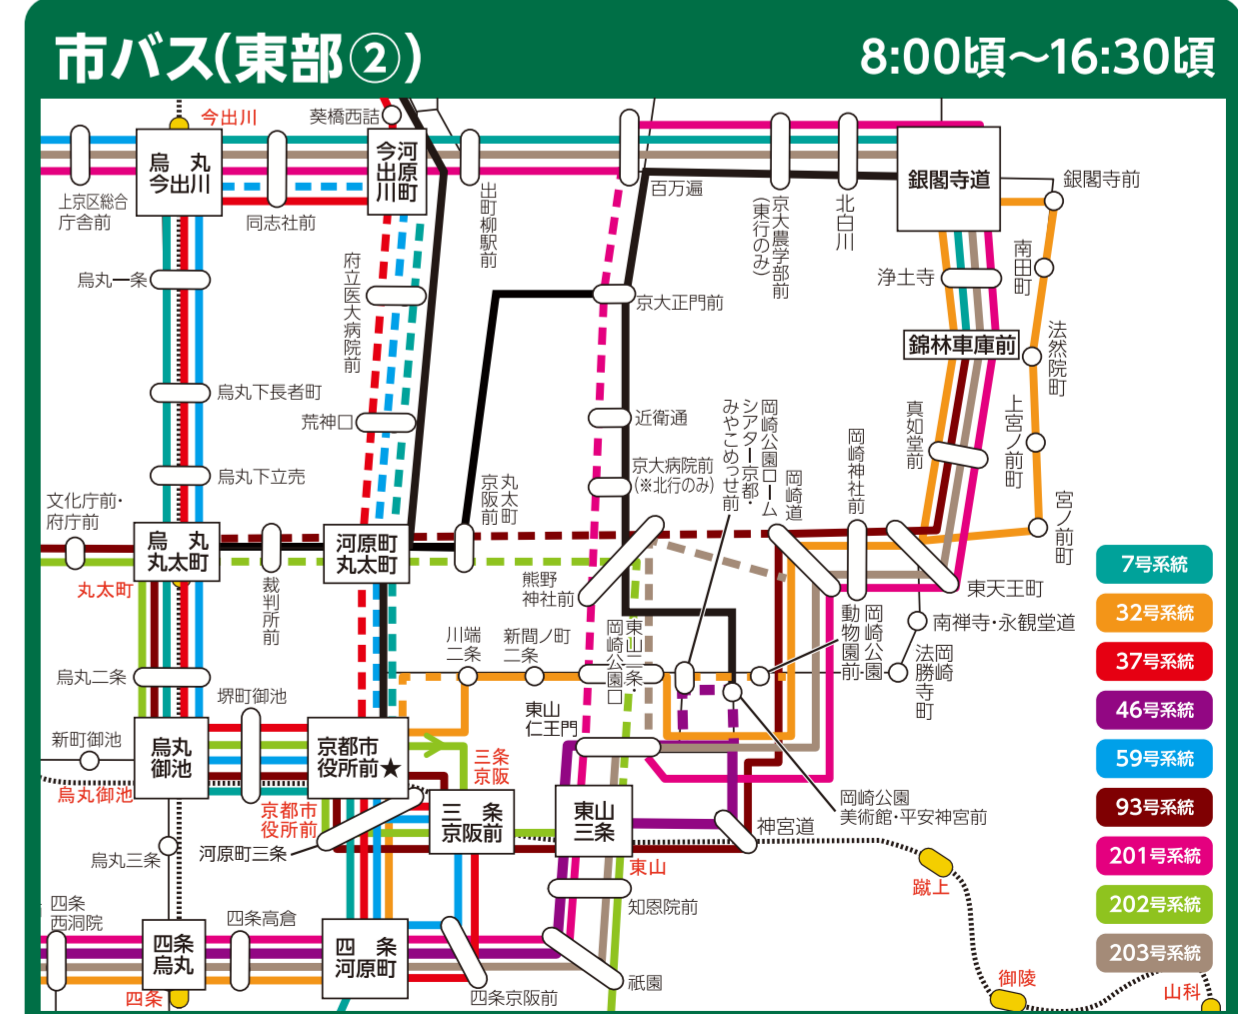

京都マラソン2025

開催中の路線バスの経路変更

各バス停などに掲示する運行情報をご確認のうえ、お時間にゆとりをもってお出かけください。
ご不便をおかけいたしますが、ご理解とご協力をお願いします。

—— 京都マラソン開催中の運行経路
—— マラソンコース
..... 京都マラソン開催中に運休となる区間
● 地下鉄
赤文字

- 市バス【経路変更】** 1・3・4・5・6・7・8・特8・9・10・11・12・15・23・26・27・特27・28・29・31・32・37・特37・46・50・51・52・55・59・65・69・70・71・特71・80・84・85・86・91・93・EX100・105・201・202・203・204・205・快速205・206・北1・北8
- 【一時運休】** M1号系統(立命館大学前～わら天神前～衣笠氷室町～原谷)・
特M1号系統(立命館大学前～わら天神前～原谷～金閣寺道～北大路バスターミナル)・
53号系統(西大路四条(阪急・嵐電西院駅)～立命館大学前)・
北3号系統(北大路バスターミナル～上賀茂御園橋～嵯野別れ～京都産大前)

各區間の交通規制及びその前後の時間中

- 京都バス** 17(京都駅前～四條烏丸～[※う回のため停車しません。]～出町柳駅前～大原)・
41・43(岩倉村松～出町柳駅前～【運休】～四條河原町)・
63・66(四條河原町～有栖川～【運休】～63番寺・すず虫寺/66阪急嵐山駅前)・
※有栖川～四條河原町、「京都市役所前」のバス停は休止
73・76(京都駅前～有栖川～【運休】～73番寺・すず虫寺/76阪急嵐山駅前)・
臨東山系統(京都駅前～東山三条～[※う回]～百万遍～高野橋東詰)
【一時運休】 92(阪急嵐山駅前～清滝)・94(阪急嵐山駅前～大覚寺・清滝)
【全線運休】 81(有栖川～嵯峨瀬戸川町～双ヶ丘→京都外大前→西大路五条→京都駅前)・
臨丸太町系統の午前便(神宮丸太町ゆき)・
ぎつね坂經由入庫便(国際会館駅前→宝ヶ池公園前→高野車庫)
- 京阪バス** 56・56A(三条京阪～東山三条～[東大路通・今出川通は仁王門通・岡崎通・丸太町通・白川通に経路変更]～比叡平)
- 西日本ジェイアールバス** 高雄・京北線は運休、ただし京都駅前～待持院道、周山～梅ノ尾までの臨時運行あり
- 京阪京都交通バス** 21・21A(京都駅前～西大路五条～[西京極運動公園前・光華女子学園前は葛野大路通・七条通・葛野西通に経路変更]～桂塚中央京成章高校)
- ※「雲ヶ畑バス～もくもく号～」の午前便は運休(午後便は通常どおり)

★「京都市役所前」(寺町通御池北側)のバス停は休止します。

天候等の理由により大会が中止になった場合は経路変更は実施せず、通常運行します。